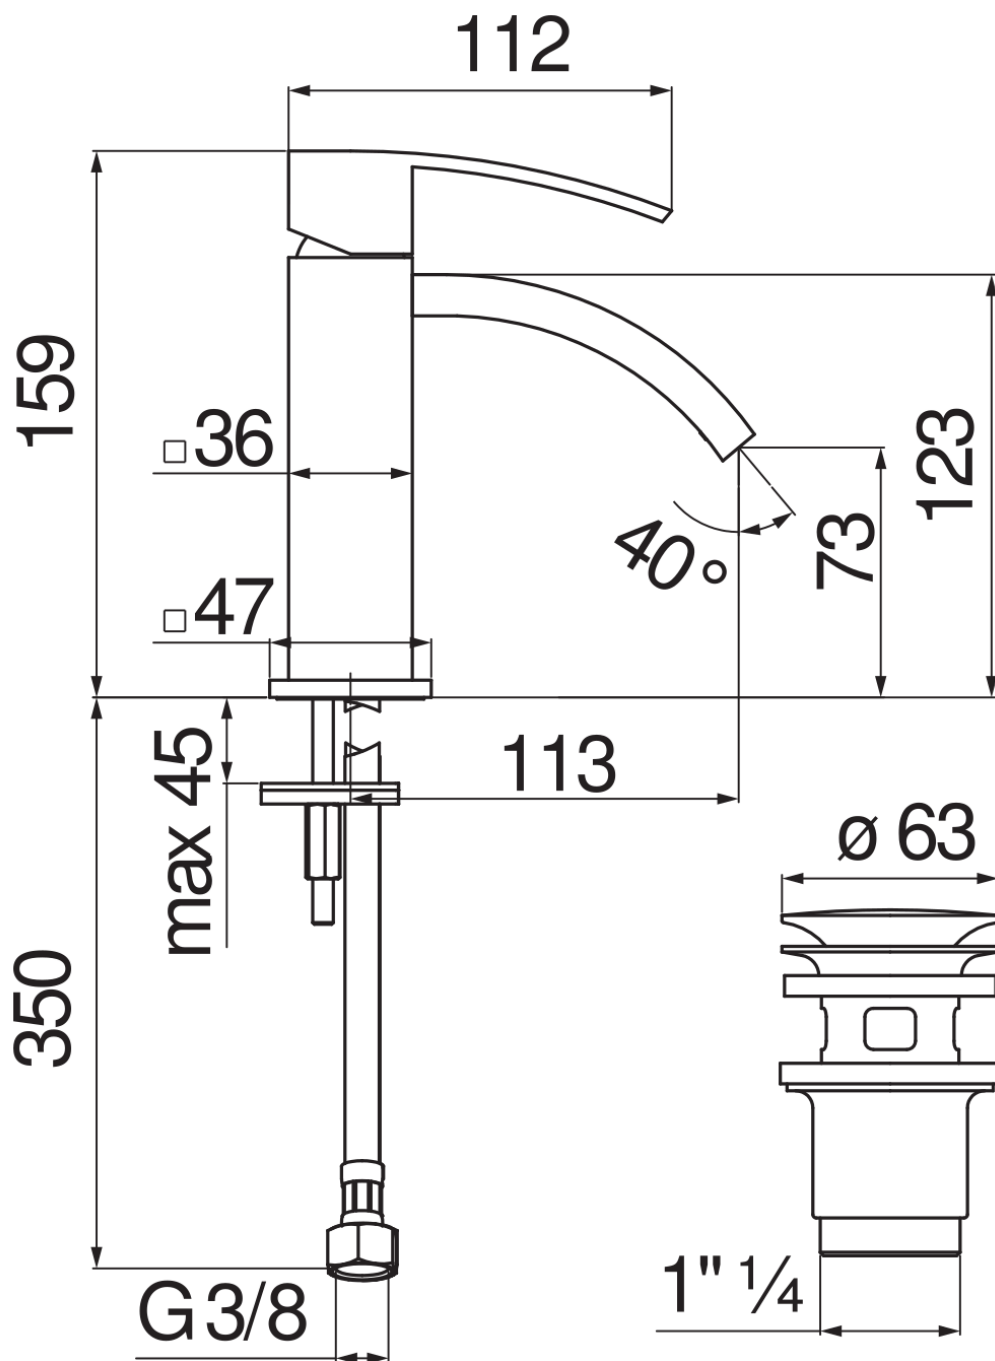

SPECIFICHE

Monocomando

Chrome

Aeratore anticalcare

Scarico 1 1/4" push

Flessibili inox ø 3/8"

Limitatore di portata con freno al 50%

Imballo: 41 x 21 x 7 cm / 0,006027 m³ / 2,33 kg

CERTIFICAZIONI

DIAGRAMMA DI PORTATA: ACQUA CALDA/FREDDA

— Aeratore

DIAGRAMMA DI PORTATA: ACQUA MISCELATA

— Aeratore