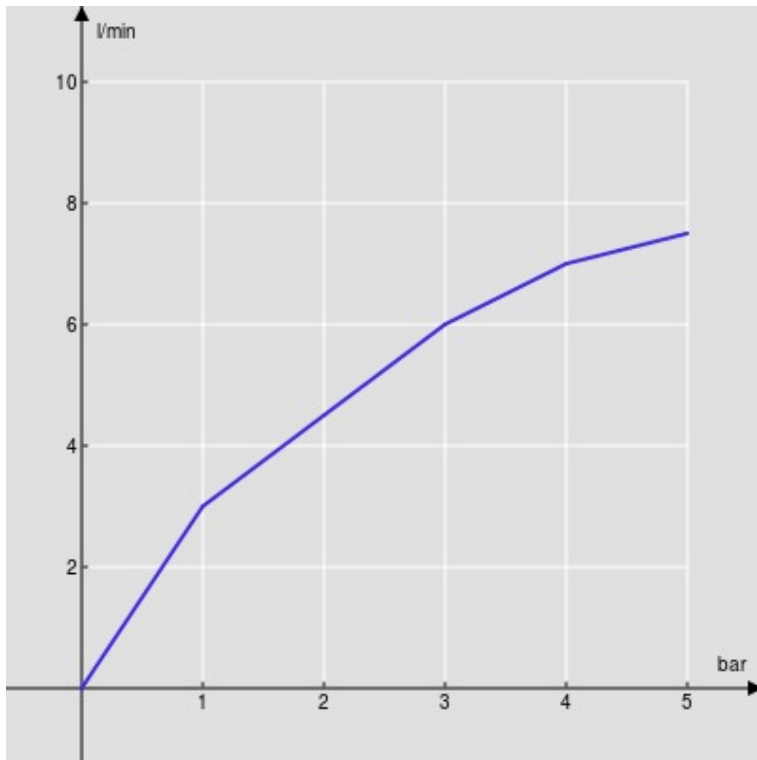

SPECIFICHE

Monocomando

Chrome

Aeratore anticalcare

Scarico 1 1/4" push

Flessibili inox ø 3/8"

Limitatore di portata con freno al 50%

Imballo: 41 x 21 x 7 cm / 0,006027 m³ / 2,33 kg

CERTIFICAZIONI

DIAGRAMMA DI PORTATA: ACQUA CALDA/FREDDA

— Aeratore

DIAGRAMMA DI PORTATA: ACQUA MISCELATA

— Aeratore