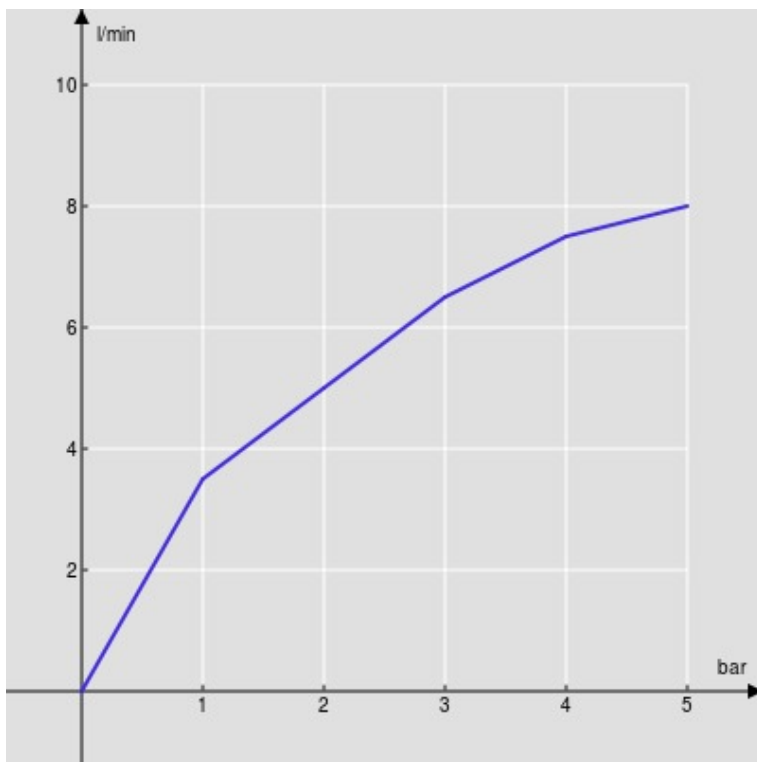

SPECIFICHE

Monocomando

Chrome

Aeratore anticalcare

Scarico 1 1/4" push

Flessibili inox ø 3/8"

Limitatore di portata con freno al 50%

Imballo: 41 x 21 x 7 cm / 0,006027 m³ / 2,33 kg

CERTIFICAZIONI

DIAGRAMMA DI PORTATA: ACQUA CALDA/FREDDA

— Aeratore

DIAGRAMMA DI PORTATA: ACQUA MISCELATA

— Aeratore